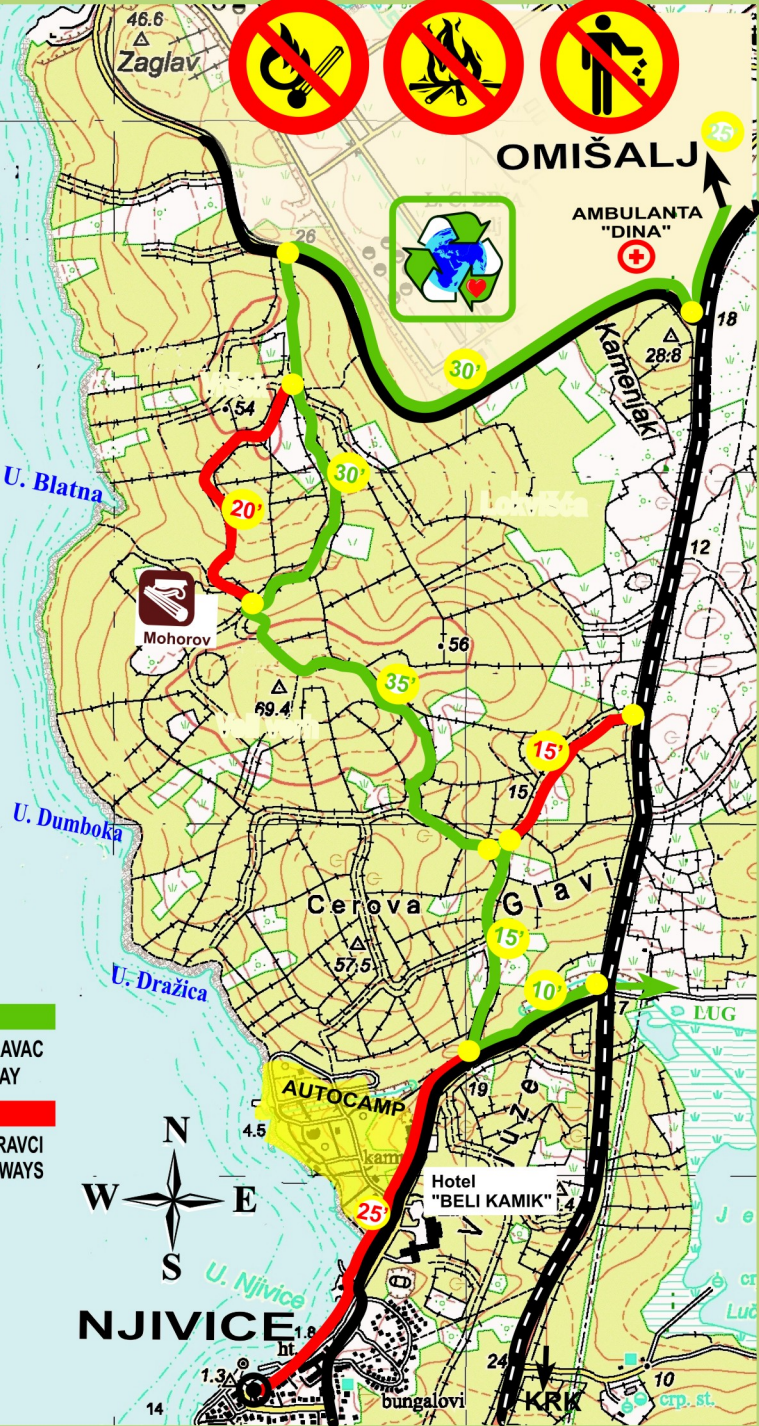

# ŠETNICE

WALKWAY-WANDERWAGE-ITINERARI DA PASSAGGIO

## NJIVICE-OMIŠALJ

OMIŠALJ

AMBULANTA  
"DINA"

GLAVNI PRAVAC  
MAIN WAY

MOGUĆI PRAVCI  
POSSIBLE WAYS

NJIVICE

AUTOCAMP

Hotel  
"BELI KAMIK"